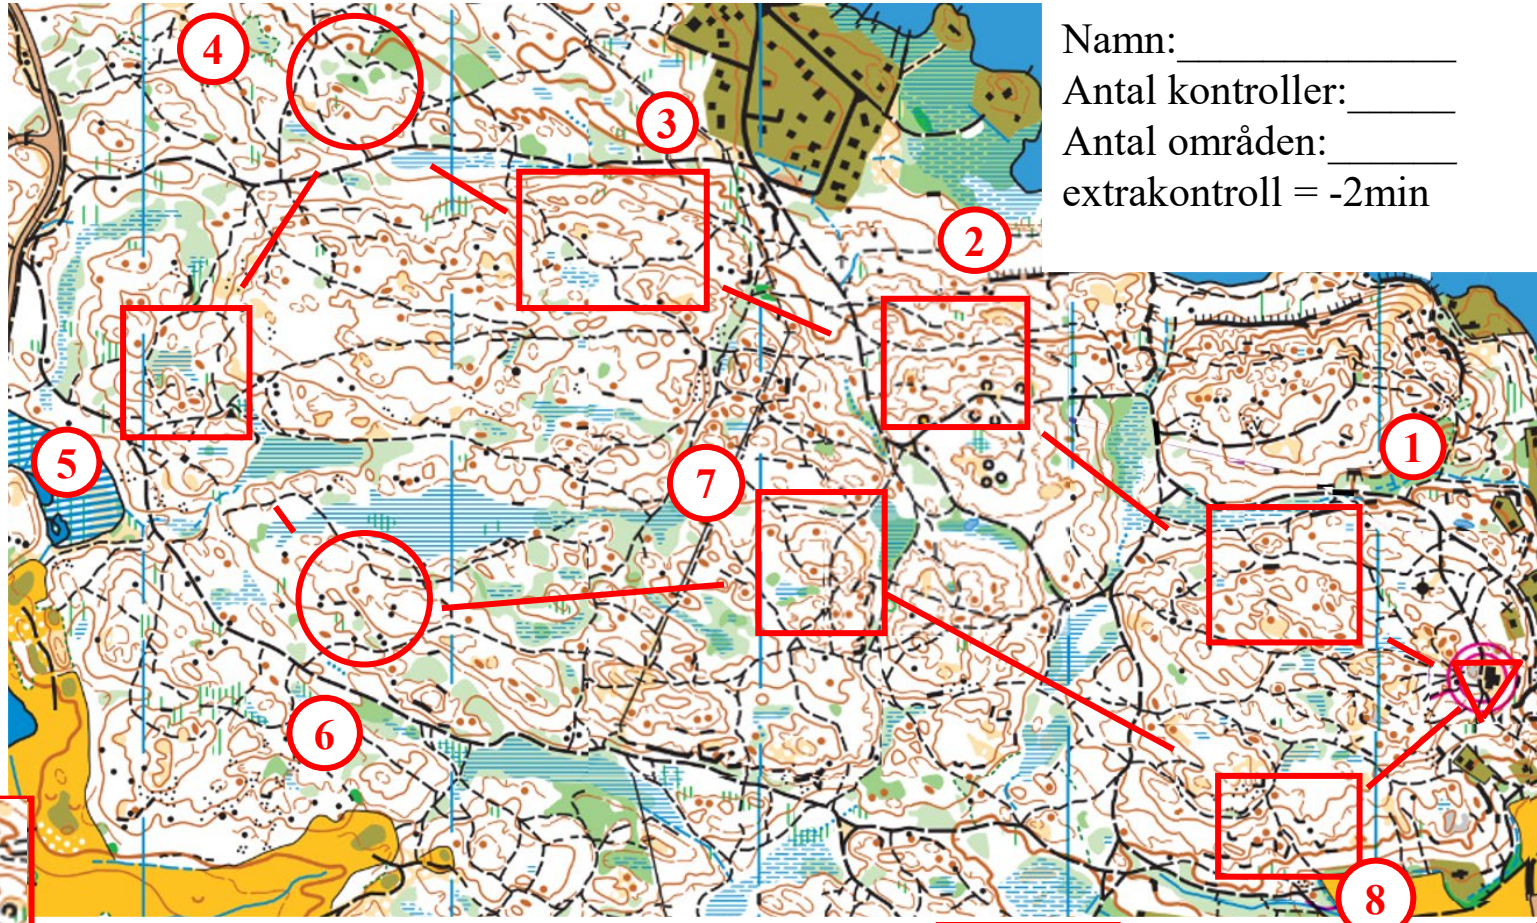

MIN 2024-02-07

Banläggare Väino Tarandi

Områden

A-laget 6, B-laget 8, D-laget 6

		8
		brant

1
sänka

2
sänka

Namn: _____
 Antal kontroller: _____
 Antal områden: _____
 extrakontroll = -2min

7
pkt-höjd

6
sten

					3
					sänka

		4
		pkt-höjd

			5
			pkt-höjd